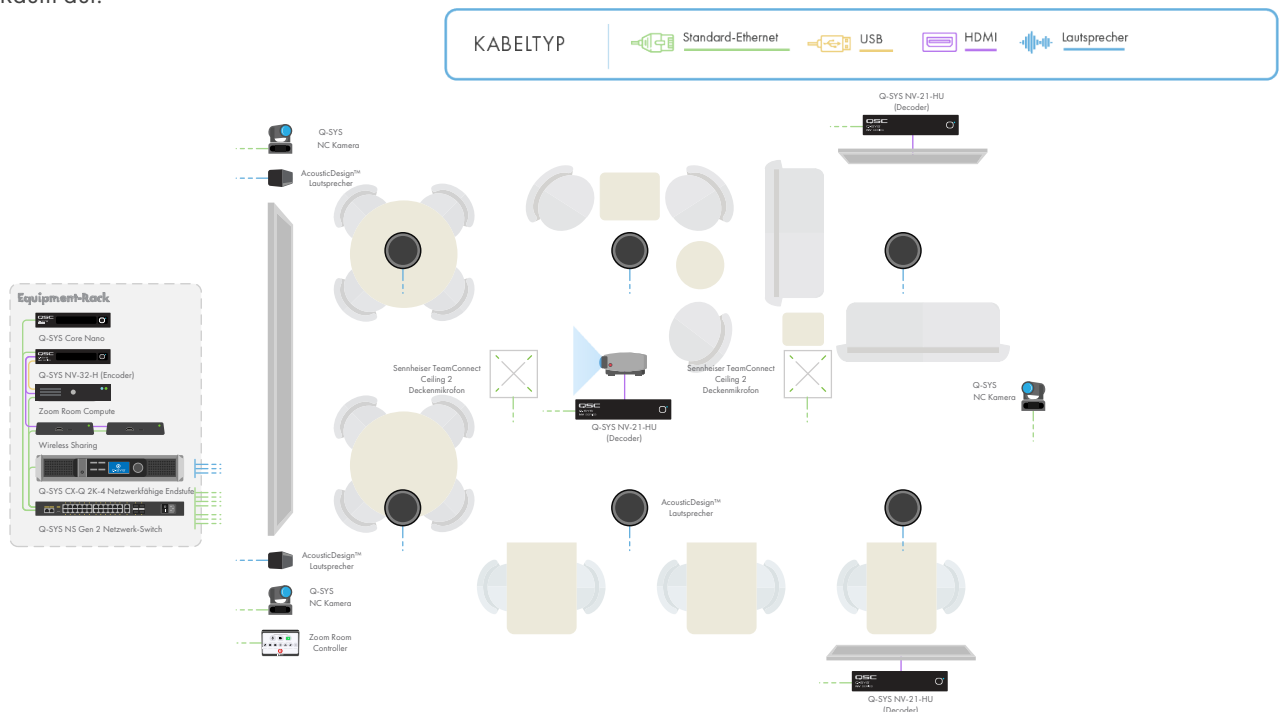

# Lösungs-Übersicht

## Lösungen für Besprechungsräume: Multifunktionsräume

Mit Q-SYS verwandeln Sie Ihre High-Impact Multifunktionsräume in erstklassige Zoom Rooms Umgebungen. Unser vielseitiges Portfolio mit zahlreichen Lautsprecheroptionen für den Deckeneinbau, offene Decken oder gerichtete Abstrahlung passt sich perfekt den spezifischen Anforderungen des Raums an. Die Leistung des Q-SYS Core Prozessors geht weit über die reine Audio-Signalverarbeitung hinaus: Er ermöglicht Multi-Kamera-Umschaltung, Automatisierung und umfassende Funktionen für die Raumsteuerung.

- Als Systemhub dient ein Q-SYS Core Nano Prozessor. Er verbindet sich über eine einzige treiberlose USB-Verbindung für Audio und Video mit dem Zoom Rooms Compute Device.
- Die Zoom Rooms Designvorlage bietet für Zoom Rooms optimierte Audio-Konfigurationen, inklusive akustischer Echokompensation (AEC) und Rauschunterdrückung. Diese Features gewährleisten sogar in extrem anspruchsvollen Umgebungen ein echofreies Audiosignal.
- Sie können beliebig viele der netzwerkfähigen Q-SYS NC-12x80 und NC-20x60 PTZ-Konferenzkameras einsetzen, um mehrere Perspektiven abzudecken und immer den passenden Bildausschnitt zu nutzen.
- Die AcousticDesign™ AD-C6T Lautsprecher eignen sich perfekt als Overhead-Deckeneinbaulautsprecher oder für offene Deckenkonstruktionen.
- Die AcousticDesign™ AD-S802T Säulen-Wandlautsprecher mit gerichteter Audioabstrahlung bieten ein besonders natürliches Videoconferencing-Erlebnis, wenn sie neben dem Bildschirm angebracht werden.
- Video-Endpunkte der Q-SYS NV Serie bieten Multi-Stream-Video Encoding/Decoding für eine vernetzte HDMI-Video-Distribution.
- Das Sennheiser TeamConnect Ceiling 2 Deckenmikrofon mit Beamforming-Technologie und automatischer Dynamikanpassung ermöglicht flexible Raumkonfigurationen und nimmt Sprache gleichmäßig aus allen Richtungen im Raum auf.