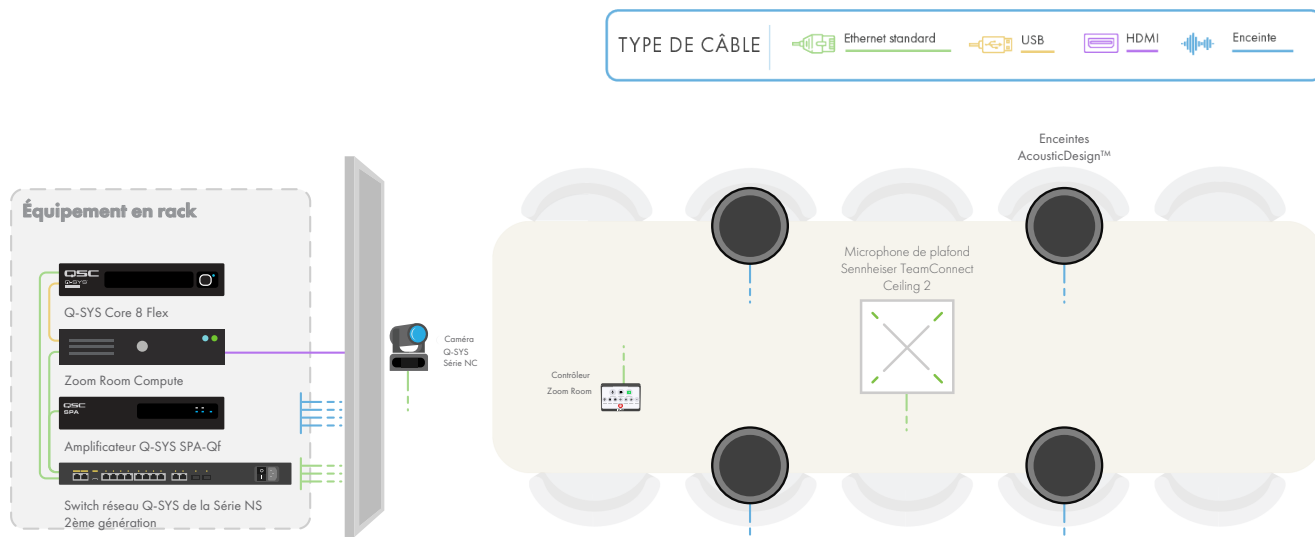

- Le processeur Q-SYS Core 8 Flex se trouve au cœur du système. Il se connecte au matériel informatique Zoom Rooms par l'intermédiaire d'une simple connexion USB sans pilote pour l'audio et la vidéo.
- Le modèle de conception certifié pour Zoom Rooms propose des réglages audio certifiés pour Zoom Rooms, avec une annulation d'écho acoustique (AEC) et une réduction du bruit avancées, assurant un son sans écho, même dans les salles les plus complexes.
- La caméra PTZ en réseau Q-SYS NC-12x80 tire parti de la puissance du réseau. Vous pouvez ainsi utiliser un grand nombre de caméras de conférence en réseau Q-SYS dans la salle, disposées selon plusieurs angles de prise de vue, afin d'obtenir l'image idéale.
- Les enceintes encastrables au plafond AD-C4T de la Série AcousticDesign™ sont parfaites pour un placement au-dessus de la tête, dans des applications encastrées ou suspendues.
- La technologie de formation automatique de faisceau dynamique du microphone Sennheiser TeamConnect Ceiling 2 permet de configurer la salle avec souplesse tout en captant les voix, où qu'elles se trouvent dans la salle.

Microphones et enceintes de plafond

Espace de réunion traditionnel avec une hauteur de plafond standard et la volonté de ne pas encombrer le dessus de la table.