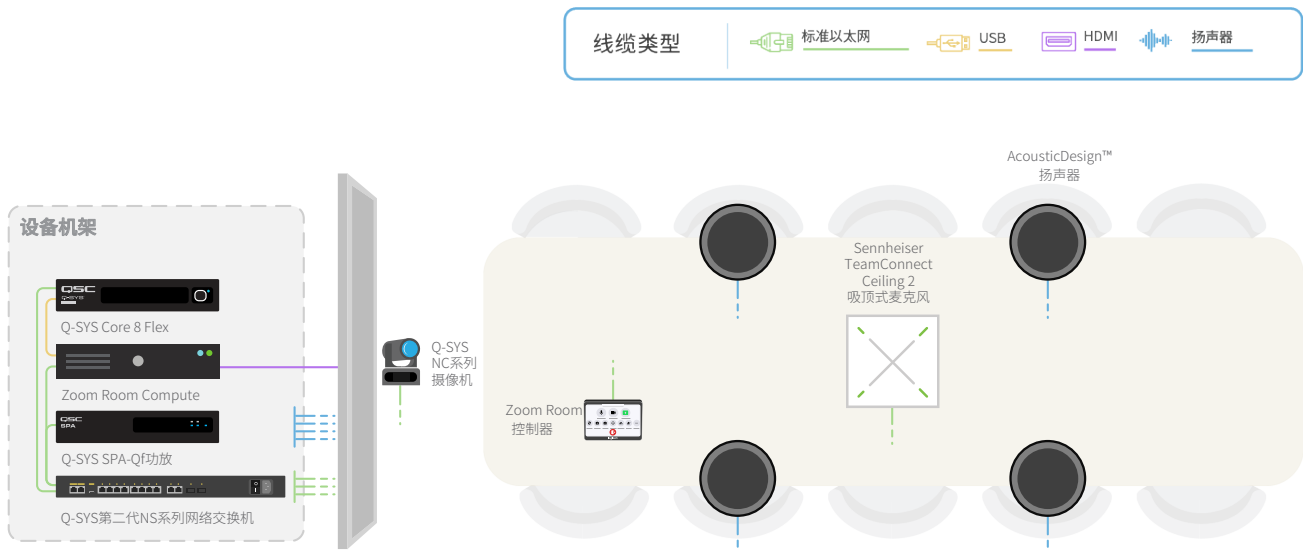

解决方案概览指南

会议室解决方案：大型会议室 - 座位数量：10-12

通过Q-SYS把Zoom Rooms体验带到高规格的大型会议室。我们获得Zoom认证的庞大设备组合，包括吊顶音响、开放式天花板音响和定向音响，能满足各种空间的设计需要。除了音频处理外，Q-SYS Core处理器还支持多摄像机切换、自动化和房间控制。

- Q-SYS Core 8 Flex处理器是系统的中心。它能通过一个免驱动USB音视频接口连接到Zoom Rooms Compute设备。
- 获得认证的Zoom Rooms示范设计为Zoom Rooms提供了经过认证的音频功能，包括高级可配置声学回声消除(AEC)和降噪功能，即使部署在最具挑战性的环境中，也可以提供优秀的无回声音频表现。
- Q-SYS NC-12x80网络云台摄像机让您可以使用多个Q-SYS网络会议摄像机，提供多个视角，从而始终保证呈现最佳画面。
- AcousticDesign™系列AD-C4T吸顶扬声器非常适合作为吊顶和开放式天花板应用中的悬挂扬声器。
- Sennheiser TeamConnect Ceiling 2自动波束成型技术支持灵活的房间配置，能够从房间的任意位置捕获语音。

吸顶麦克风和扬声器

适合采用标准吊顶高度并希望保持桌面整洁的传统会议空间。

产品	数量	
Q-SYS Core 8 Flex处理器	1	
Q-SYS NS10-125++网络交换机	1	
Q-SYS NC-12x80网络摄像头	1	
Sennheiser TeamConnect Ceiling 2吸顶式麦克风	1	
AD-C4T吸顶扬声器	4	